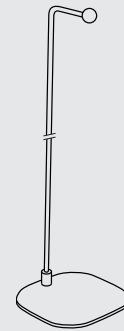

wall

wall

charging

FLAI-4SW2

FLAI-4SW1

**FLAI®**

- Portable LED Leuchte
- LED: 4W
- 520 lumen
- Farbtemperatur: 2700K
- Dimmbar in 3 Stufen
- Schutzklasse: III
- IP54
- Abmessungen:  
145x145xH35 mm

Schwarz matt  
**FLAI-4SW2**

- Im Lieferumfang  
enthalten:
- Lithium Akku (nicht austauschbar), Akku Laufzeit: 5-10 Stunden
  - FLAI Ladegerät mit Magnetverbindung

Weiß matt  
**FLAI-4SW1**

**Tischhalterung**  
Schwarz matt  
150x150xH360  
**FLAI-SF**

**Stehleuchte-Halterung**  
Schwarz matt  
220x220xH1300  
**FLAI-P**

**Tischfuß**  
Schwarz matt  
185x150xH390  
**FLAI-TF**

**Tischfuß  
mit mittiger Befestigung**  
Schwarz matt  
110x110xH300  
**FLAI-TFM**

**Pendelset**  
Schwarz matt  
H1500  
**FLAI-A**

**Wandhalter**  
Ausleger: 120mm  
Schwarz matt  
50x100xH120  
**FLAI-WH**

**Halter für Seil/Stab**  
Schwarz matt  
30x30xH70  
**FLAI-SH**

**Haken  
magnetisch**  
Schwarz matt  
**FLAI-HO**