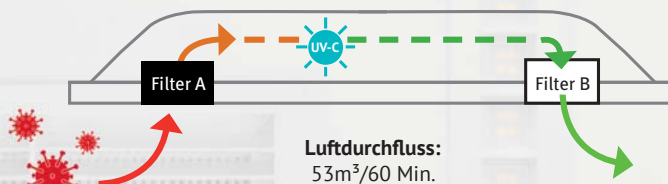

UV-C AIR (CLA)

Funktion: Die Raumluft wird über hochwertige Filter vorgereinigt und macht Viren und Bakterien mit der integrierten UVC-Lampe unschädlich. Die Luft strömt über einen Austrittsfilter Staub- und keimfrei* zurück in den Raum.

Der Reinigungsvorgang kann mit der Fernbedienung (Zubehör Z-FBCLA) eingestellt werden (An/Aus/Timer 0,5 bis 3 h). **Personen und Haustiere werden während des Entkeimungsbetriebs nicht gefährdet.**

Die Filter (Zubehör Filterset: Z-FCLA) sollten alle 3 Monate im Set gegen neue Filter getauscht werden. Die LED-Beleuchtung kann unabhängig von der Entkeimungsfunktion geschaltet werden (Ein/Aus/Timer 1h und 2h).

*Bei 2 h UVC-Luftreinigung = 99,92% entkeimte Luft

Um mehrere Leuchten in einem Raum oder Areal mit einer Fernbedienung zu steuern, müssen diese am selben Schaltkreis angeschlossen sein.