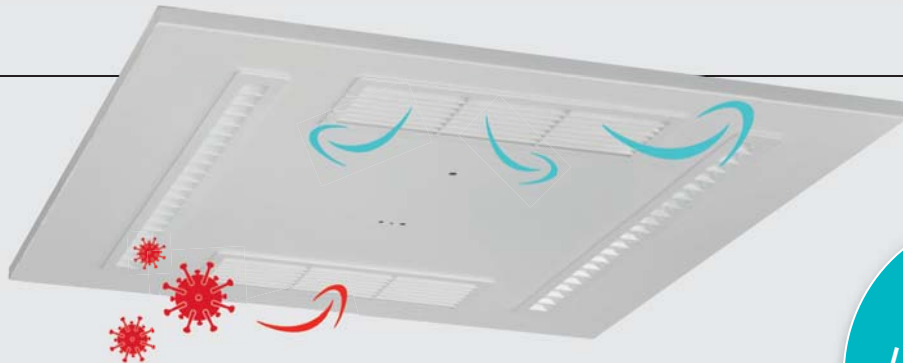

UV-C AIR (CLA)

Die
günstige
und schnelle
Lösung für die
Luftdesin-
fektion.

- ☀ Macht Viren und Bakterien unschädlich
- ☀ Sorgt für staub- und keimfreie Luft
- ☀ 99,92% entkeimte Luft nach 2 Std. UV-C-Luftreinigung

UV-C Luftentkeimung und Luftdesinfektion