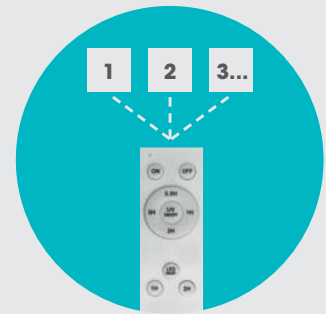

UV-C AIR (CLA)

Funktion: Die Raumluft wird über hochwertige Filter vorgereinigt und macht Viren und Bakterien mit der integrierten UVC-Lampe unschädlich. Die Luft strömt über einen Austrittsfilter Staub- und keimfrei* zurück in den Raum.

Der Reinigungsvorgang kann mit der Fernbedienung (Zubehör Z-FBCLA) eingestellt werden (An/Aus/Timer 0,5 bis 3 h). **Personen und Haustiere werden während des Entkeimungsbetriebs nicht gefährdet.**

Die Filter (Zubehör Filterset: Z-FCLA) sollten alle 3 Monate im Set gegen neue Filter getauscht werden. Die LED-Beleuchtung kann unabhängig von der Entkeimungsfunktion geschaltet werden (Ein/Aus/Timer 1h und 2h).

*Bei 2 h UVC-Luftreinigung = 99,92% entkeimte Luft

Um mehrere Leuchten in einem Raum oder Areal mit einer Fernbedienung zu steuern, müssen diese am selben Schaltkreis angeschlossen sein.