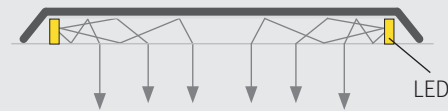

### Back-lit LED Panel

Vorteil: Das Licht wird direkt nach unten abgegeben.  
 Advantage: The light is emitted directly downwards.

Mit optischen PMMA Linsen

### Edge-lit LED Panel

Nachteil: Das Licht wird seitlich abgestrahlt und über das Gehäuse nach unten reflektiert.  
 Disadvantage: The light is emitted laterally and reflected downwards via the housing.