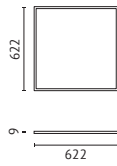

120lm/W

DDH | 220-240 V | LED | UGR<19 | CRI 80

80° Diffusor prismatisch | Diffuser prismatic

622x622x9 mm	DALI	29 W
4000 K DDH-30NW11P	DDH-30NW11DD	3647 lm
3000 K DDH-30WW11P	DDH-30WW11DD	3575 lm

DDH Tunable White | 220-240 V | LED | UGR<19 | CRI 80

Diffusor prismatisch | Diffuser prismatic

622x622x9 mm	31 W
3000 K - 5000 K DDH-30WWCW11	3661 lm (5000 K) 3926 lm (4000 K) 3979 lm (3000 K)

DALI

3000 K - 5000 K **DDH-30WWCW11DD**

Fernbedienung DDH-FB erforderlich
Remote control DDH-FB required

Zubehör | Accessories

Aufbaurahmen
Mounting frame

ELEDN-AUR626

L626xB626xH50 mm

Inkl. Schrauben für die Deckenmontage. Click-System mit Metallwinkel (ohne sichtbare Schrauben am Rahmen).
Incl. screws for ceiling mounting. Click system with metal bracket (without visible screws on the frame).

Y-Stahlseilabhängungs-Set
Y steel wire pendant set

Z-ELEDN **Z-ELED2-4**

L.3000 mm L.1400 mm

Fernbedienung für DDH-30WWCW11 (Tunable White)
Remote control for DDH-30WWCW11 (Tunable White)

DDH-FB

Bis zu 99 Leuchten steuerbar, inkl. Batterien 3x 1,5 AAA
Up to 99 lights controllable, incl. batteries 3x 1,5 AAA

Farben | Colors

Weiß | White