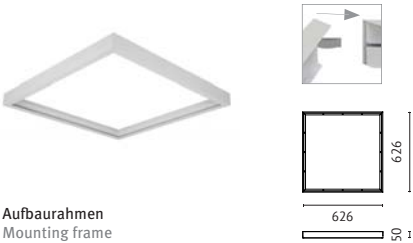

Zubehör | Accessories