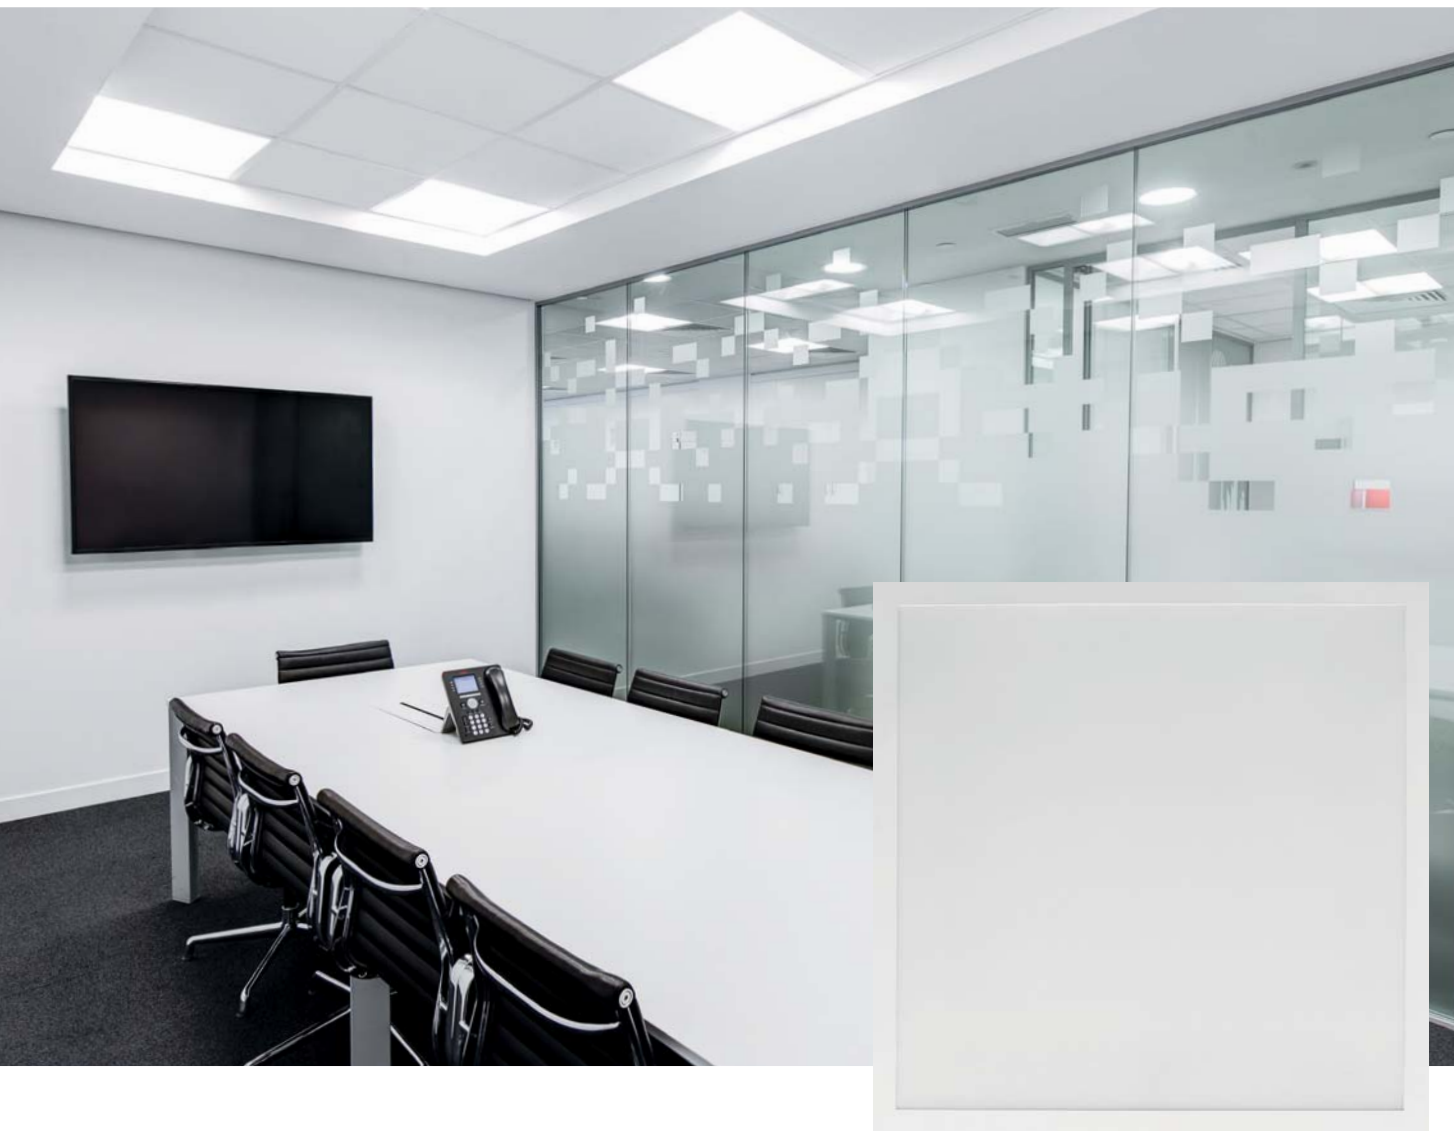

- Backlit LED Einlege- und Anbauleuchte
- Robuster Rahmen aus Aluminium
- Mikroprismatische Abdeckung
- UGR <19 geeignet für Bildschirmarbeitsplätze
- Schutzart: IP20
- Schutzklasse: II
- Inkl. externem LED-Versorgungsteil von Philips Xitanium, flickerfree

Auf Anfrage

- PUSH DIM

- Backlit LED ceiling inlaying and ceiling mounted luminaire
- Strong frame made of aluminum
- Micro-prismatic cover
- UGR <19 suitable for computer workstations
- Protection Rating: IP20
- Protection Class: II
- Incl. external LED power supply from Philips Xitanium, flickerfree

On request

- PUSH DIM