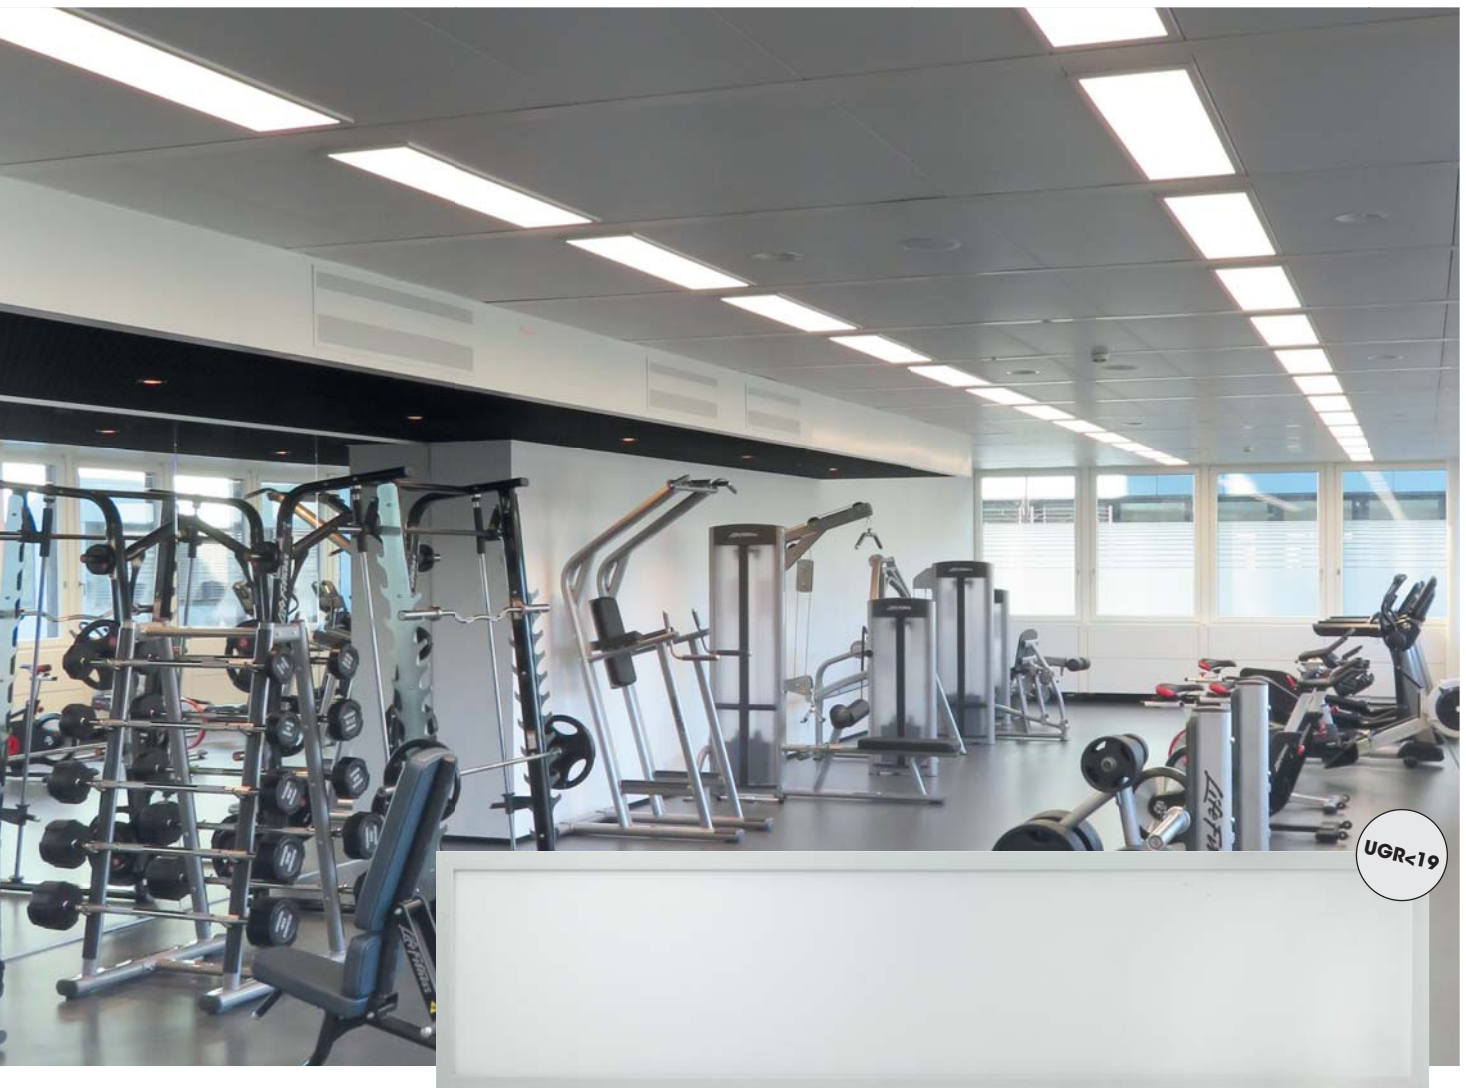

DDH4

- LED Deckeneinlegeleuchte
- Gehäuse aus lackiertem Aluminium
- Prismatische Abdeckung - UGR<19
- Schutzart: IP20
- Schutzklasse: II
- Inkl. externem Versorgungsteil von Tridonic, PHILIPS oder ähnlich, flickerfree

Auf Anfrage

- Opalabdeckung - UGR<23
- Weitere Größen

- LED ceiling inlaying luminaire
- Body in aluminium coated
- Diffuser prismatic - UGR<19
- Protection Rating: IP20
- Protection Class: II
- Incl. external power supply from Tridonic, PHILIPS or similar, flickerfree

On request

- Diffuser opal - UGR<23
- Other sizes