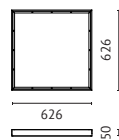

Zubehör | Accessories

Aufbaurahmen | Mounting frame

ELEDB-AUR626N

L626xB626xH50 mm

Inkl. Schrauben für die Deckenmontage. Click-System mit Metallwinkel (ohne sichtbare Schrauben am Rahmen).
Incl. Screws for ceiling mounting. Click system with metal bracket (without visible screws on the frame).