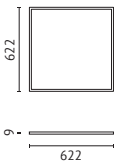

#### On request

- Diffuser opal - UGR 23
- Module 600 x 600 mm
- Installation frame

120lm/W

DDH | 220-240 V | LED | UGR<19 | CRI 80

80° Diffusor prismatisch | Diffuser prismatic

622x622x9 mm	DALI	29 W
4000 K <b>DDH-30NW11P</b>	<b>DDH-30NW11DD</b>	3647 lm
3000 K <b>DDH-30WW11P</b>	<b>DDH-30WW11DD</b>	3575 lm