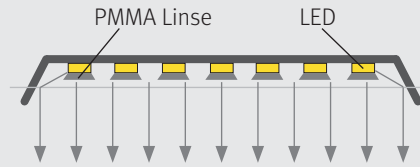

#### Auf Anfrage

- PUSH DIM

- Backlit LED ceiling inlaying and ceiling mounted luminaire
- Strong frame made of aluminum
- Micro-prismatic cover
- UGR <19 suitable for computer workstations
- Protection Rating: IP20
- Protection Class: II
- Incl. external LED power supply from Philips Xitanium, flickerfree

### Back-lit LED Panel

Vorteil: Das Licht wird direkt nach unten abgegeben.  
 Advantage: The light is emitted directly downwards.

Mit optischen PMMA Linsen

### Edge-lit LED Panel

Nachteil: Das Licht wird seitlich abgestrahlt und über das Gehäuse nach unten reflektiert.  
 Disadvantage: The light is emitted laterally and reflected downwards via the housing.