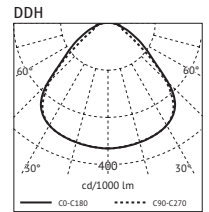

DDH Tunable White | 220-240 V | LED | UGR<19 | CRI 80

Diffusor prismatisch | Diffuser prismatic

622x622x9 mm	31 W
3000 K - 5000 K DDH-30WWCW11	3661 lm (5000 K) 3926 lm (4000 K) 3979 lm (3000 K)

DALI

3000 K - 5000 K **DDH-30WWCW11DD**

Fernbedienung DDH-FB erforderlich
Remote control DDH-FB required