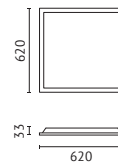

ELEDB

Backlit LED Einlege-, und Anbauleuchte

Backlit LED ceiling inlaying, ceiling mounted luminaire

∠ 90° / 220-240V~ / UGR<19 / CRI>80

620x620x33 mm	DALI		30 W
4000 K	ELEDB-30NW11P	ELEDB-30NW11P-DD	3736 lm
3000 K	ELEDB-30WW11P	ELEDB-30WW11P-DD	3624 lm