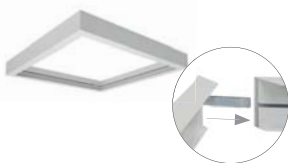

Zubehör | Accessories