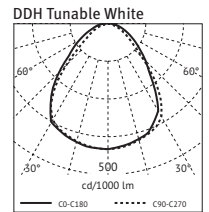

DDH Tunable White | 220-240 V | LED | UGR<19 | CRI 80

Diffusor prismatisch | Diffuser prismatic

622x622x9 mm	31 W
3000 K - 5000 K DDH-30WWCW11	3661 lm (5000 K) 3926 lm (4000 K) 3979 lm (3000 K)

DALI

3000 K - 5000 K **DDH-30WWCW11DD**

Fernbedienung DDH-FB erforderlich
Remote control DDH-FB required