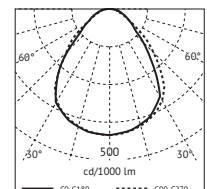

#### Z-BELED

Deckenausschnitt | Ceiling cutout  
 590x590 mm

○ Weiß | White