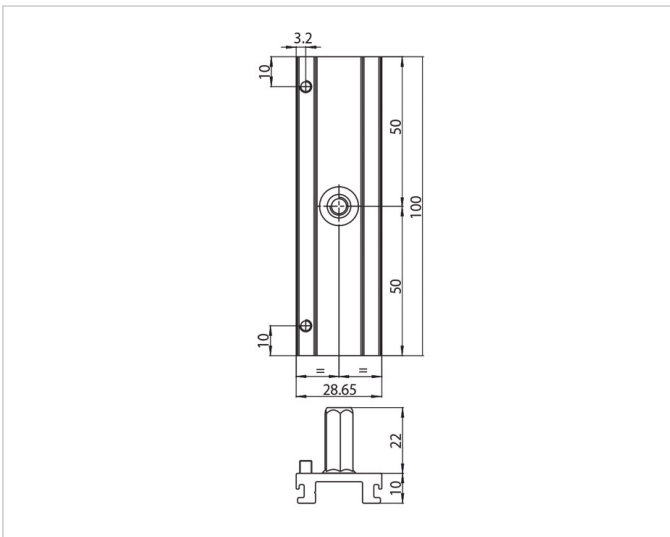

9000122-M6H7

Beschreibung

Mittlere Klammer f. ONETRACK Hochschiene,
Klammer mit M13 Gewinde für Spindelmontage
mit Gripper, Aluminium

Allgemeine Daten

**Art des
Zubehörs/Ersatzteils:** sonstige
Farbe: Aluminium