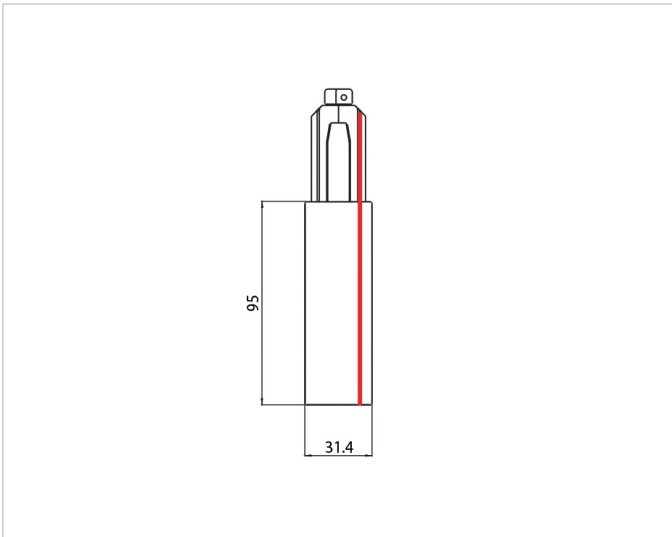

900012

Description

End feed for ONETRACK DALI 3~ high track,
protective conductor right, black Eutrac: 9001/B-H

General data

Colour: Black

Adress/Contact

A.L.S. Architektonische Lichtsysteme GmbH
Mastorter Str. 31 | 88069 Tettang (Germany)
fon.: +49 7542 9344-0 | fax: +49 7542 9344-30
E-Mail: info@als.de | Web: www.als.de