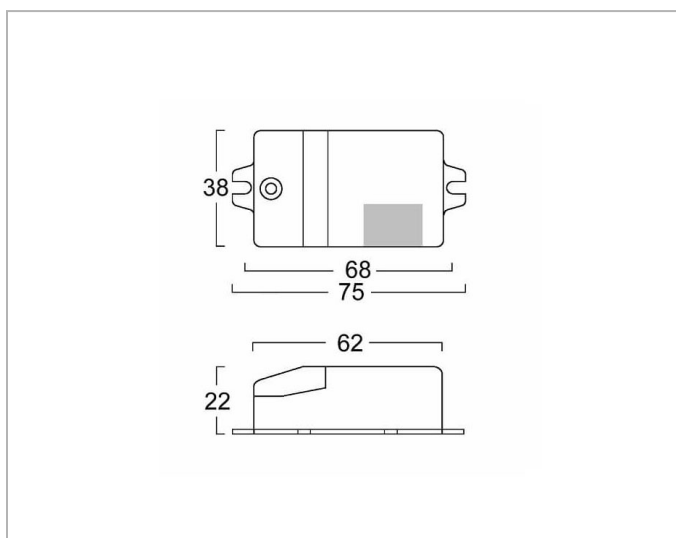

Beschreibung

CASAMBI Bluetooth Lichtsteuerung 1-10V, Aufbaugehäuse, 220...240V, 50Hz, Signaleingang Bluetooth 4.0 lite@Smart-Geräte, Funksignal 2,4...2,483GHz, 4dBm, dimmbar 1-10V, max. 7mA, SELV, kurzschlussgeschützt

Allgemeine Daten

Ausführung: statisch
Schutzart (IP): EF005474
Schutzklasse: II

Produktabmessung

Breite: 38mm
Länge: 75mm

Adresse/Kontakt

A.L.S. Architektonische Lichtsysteme GmbH
Mastorter Str. 31 | 88069 Tettngang (Germany)
tel.: +49 7542 9344-0 | Fax: +49 7542 9344-30
E-Mail: info@als.de | Web: www.als.de