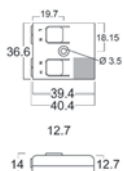

Dimmer 230V

- Versorgungseingang: 85..240V; 50..60 Hz
- Signaleingang: Bluetooth 4.0 lite @ Smart-Geräte
- Funksignal: 2,4..2,483 GHz; 4 dBm
- Smart Dimming
- Einschaltstrom: Max. 4.0 A
- Abmessungen
- Einbau: L40,4xB36,3xH14 mm
- Stand alone: L75xB38xH22 mm

- Power supply input: 85..240V; 50..60 Hz
- Signal input: Bluetooth 4.0 lite @ smart devices
- Radio signal: 2,4..2,483 GHz; 4 dBm
- Smart Dimming
- Inrush current: Max. 4.0 A
- Dimension:
- Built in: L40,4xB36,3xH14 mm
- Stand alone: L75xB38xH22 mm