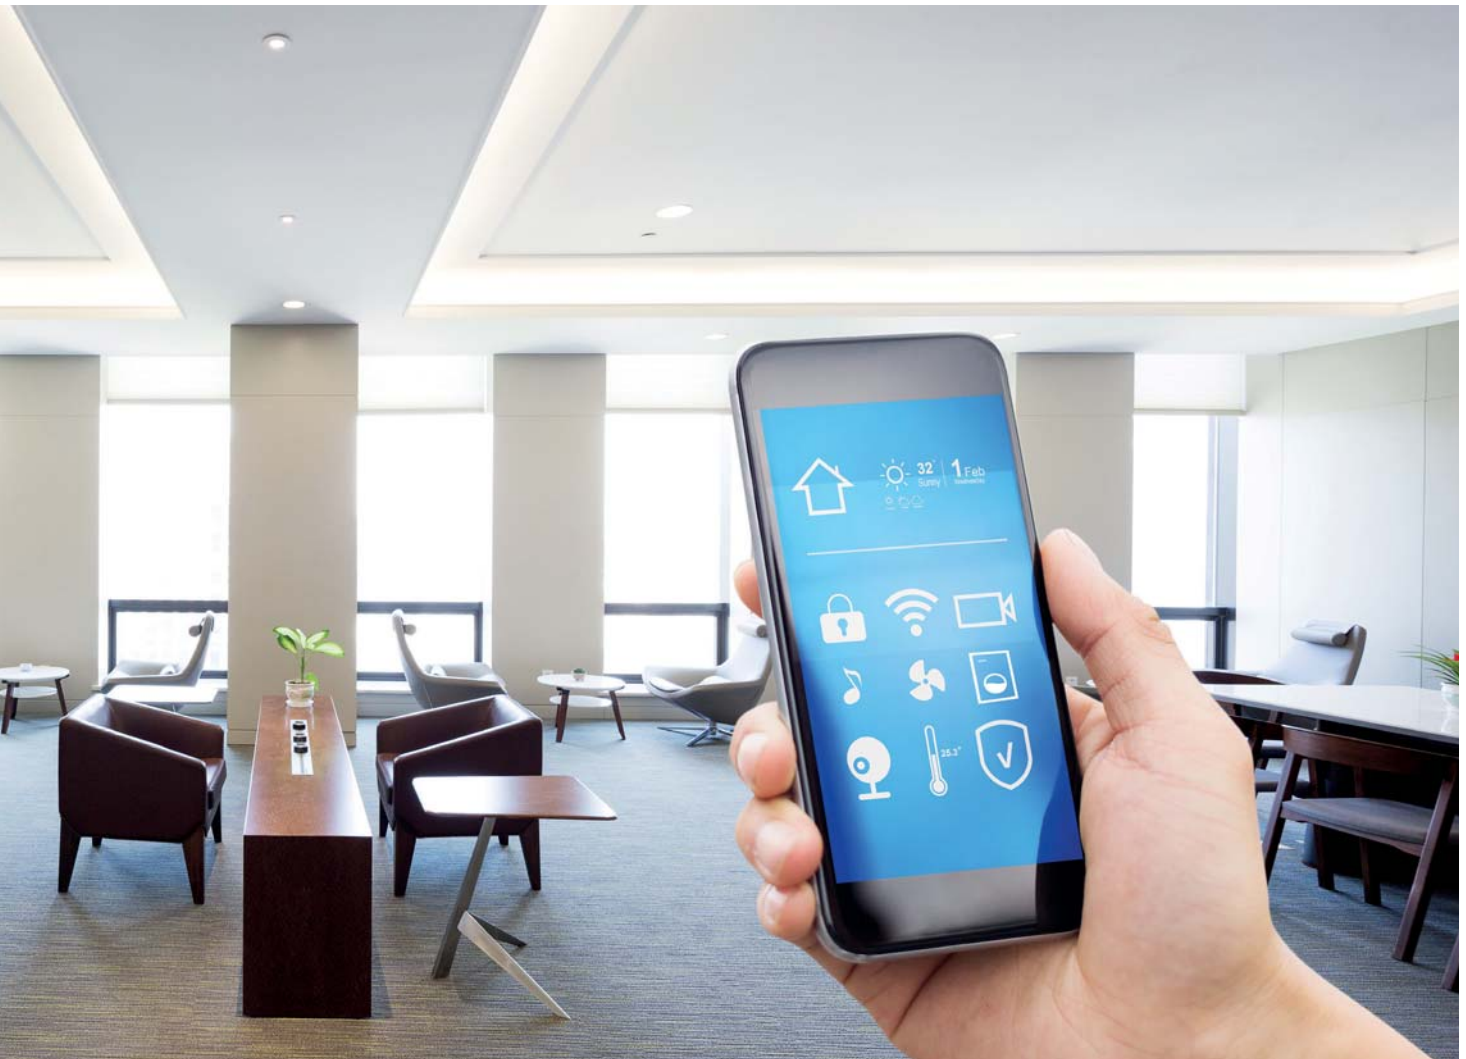

Lichtsteuerung | Light control

- Individuelle Lichtsteuerung per Tablet, Smartphone oder Smartwatch (Apple, Android) über Bluetooth (bis zu 250 Leuchten in einem Netzwerk)
- Funkreichweite 30-50 m (Freifeld)
- Kostenlose App von CASAMBI:
 - Regeln der Helligkeit und Lichtfarbe
 - Konfigurieren von Leuchten und Leuchten-Netzwerken
 - Erstellen von Szenen und Animationen (Farbverläufe)
 - Neue Geräte werden automatisch erkannt
 - Intelligente Timer- und Galeriefunktionen
 - Freigabeoptionen festlegen
- Gateway wird nicht benötigt, Einrichtung aber möglich
- Integrierte Antenne
- Auch über Wandschalter steuerbar
- Apple Watch kompatibel

- Easily operated Dimmer to control lamps with tablet, smartphone or smart-watch (Apple, Android) via Bluetooth (up to 250 luminaires in one network)
- Radio range 30-50 m (free field)
- Free App from CASAMBI:
 - Lighting control (color / dim level)
 - Configuration of luminaires and luminaires networks
 - Creation of scenes and animations (color gradient)
 - Automatic detection of new devices
 - Intelligent timer and gallery function
 - Protection settings of your luminaires network
- You can setup a gateway but it is not necessary
- Integrated antenna
- Also controllable via wall switch
- Apple Watch compatible