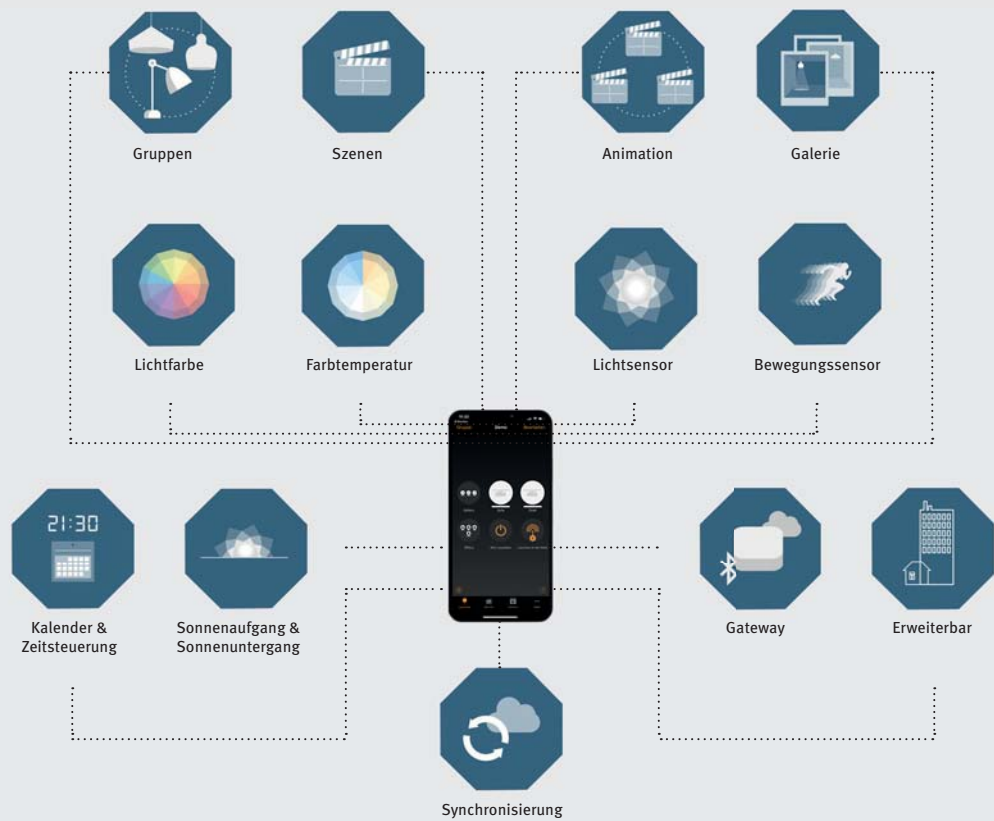

Lichtsteuerung | Light control

- Individuelle Lichtsteuerung per Tablet, Smartphone oder Smartwatch (Apple, Android) über Bluetooth (bis zu 250 Leuchten in einem Netzwerk)
- Funkreichweite 30-50 m (Freifeld)
- Kostenlose App von CASAMBI:
 - Regeln der Helligkeit und Lichtfarbe
 - Konfigurieren von Leuchten und Leuchten-Netzwerken
 - Erstellen von Szenen und Animationen (Farbverläufe)
 - Neue Geräte werden automatisch erkannt
 - Intelligente Timer- und Galeriefunktionen
 - Freigabeoptionen festlegen
- Gateway wird nicht benötigt, Einrichtung aber möglich
- Integrierte Antenne
- Auch über Wandschalter steuerbar
- Apple Watch kompatibel

- Easily operated Dimmer to control lamps with tablet, smartphone or smart-watch (Apple, Android) via Bluetooth (up to 250 luminaires in one network)
- Radio range 30-50 m (free field)
- Free App from CASAMBI:
 - Lighting control (color / dim level)
 - Configuration of luminaires and luminaires networks
 - Creation of scenes and animations (color gradient)
 - Automatic detection of new devices
 - Intelligent timer and gallery function
 - Protection settings of your luminaires network
- You can setup a gateway but it is not necessary
- Integrated antenna
- Also controllable via wall switch
- Apple Watch compatible