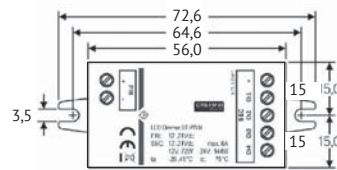

Lichtsteuerung | Light control

Bis zu 4 Einzelkanäle

- Versorgungseingang: 12..24 Vdc
- Signaleingang: Bluetooth 4.0 lite @ Smart-Geräte
- Funksignal: 2,4..2,483 GHz; 4 dBm
- Maximale Ausgangsleistung: 12V: 72W 24V: 144W
- Smart Dimming
- Abmessungen: L73xB30xH18 mm