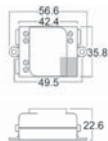

DALI bis zu 4 Einzelkanäle

- Versorgungseingang: 220..240V; 50 Hz
- Signaleingang: Bluetooth 4.0 lite @ Smart-Geräte
- Funksignal: 2,4..2,483 GHz; 4 dBm
- Signalausgang: DALI; max. 7 mA; SELV; kurzschlussgeschützt
- Smart Dimming
- Abmessungen
- Einbau: L56,6xB35,8xH22 mm
- Stand alone: L75xB38xH22 mm

- Power supply input: 220..240V; 50 Hz
- Signal input: Bluetooth 4.0 lite @ smart devices
- Radio signal: 2,4..2,483 GHz; 4 dBm
- Signal output: DALI; max. 7 mA; SELV; short circuit protected
- Smart Dimming
- Dimension:
- Built in: L56,6xB35,8xH22 mm
- Stand alone: L75xB38xH22 mm