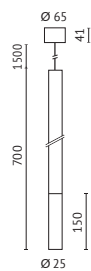

COL

- LED Pendelleuchte
- Leuchtenkörper aus Aluminium
- Schutzart: IP20
- Schutzklasse: II
- Integriertes elektronisches Versorgungsteil

- LED pendant luminaire
- Aluminium housing
- Protection Rating: IP20
- Protection Class: II
- Built-in electronic power supply

COL
 LED Pendelleuchte mit Baldachin
 LED pendant luminaire with canopy
 ⚡ 120° / AC220-240V / CRI >90
 Ø 25 mm, L700 mm 7 W
 ● COL-7WW04L 374 lm

Kabellänge: 1500 mm | Cable length: 1500 mm

● Messing | Brass