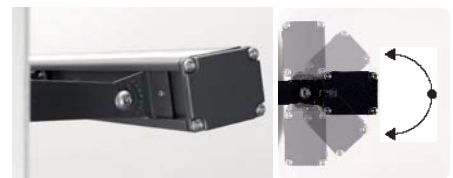

DLS

- LED Wand- und Deckenaußenleuchte, linear
- Aluminium-Strangpressprofil
- Glasdiffusor
- 24 Power LEDs, 24,4W
- IP65
- Zuleitung (L100 mm) aus Neopren
- Inkl. Netzteil
- Wandbefestigung muss separat bestellt werden

Auf Anfrage

- 2700 K
- 4000K
- Ausstrahlwinkel
- Weitere Längen

- LED linear wall and ceiling outdoor luminaire
- Extruded aluminum profile
- Glass diffuser
- 24 power LEDs, 24,4W
- IP65
- Power supply cable (100 mm) made of neoprene
- Incl. Power supply unit
- Wall mounting must be ordered separately

● **Z-DLS100-7**

L175 mm
Für | For L1146 mm

● **Z-DLS175-6**

● **Z-DLS175-7**

● Anthrazit | Anthracite ● Aluminiumgrau | Aluminium grey