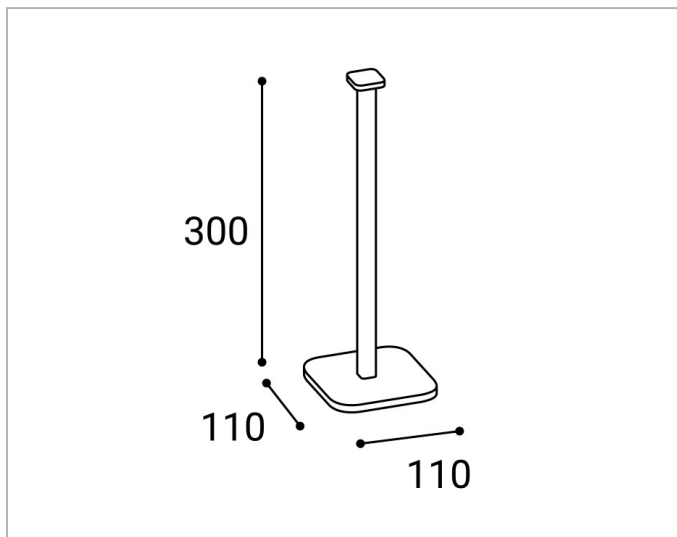

FLAI-TFM

Beschreibung

FLAI Tischfuß, schwarz, 300mm hoch mit mittiger Befestigung

Allgemeine Daten

Art des Zubehörs/Ersatzteils: Dekorelement
Farbe: schwarz
Werkstoff: Aluminium

Produktabmessung

Breite: 110mm
Länge: 110mm