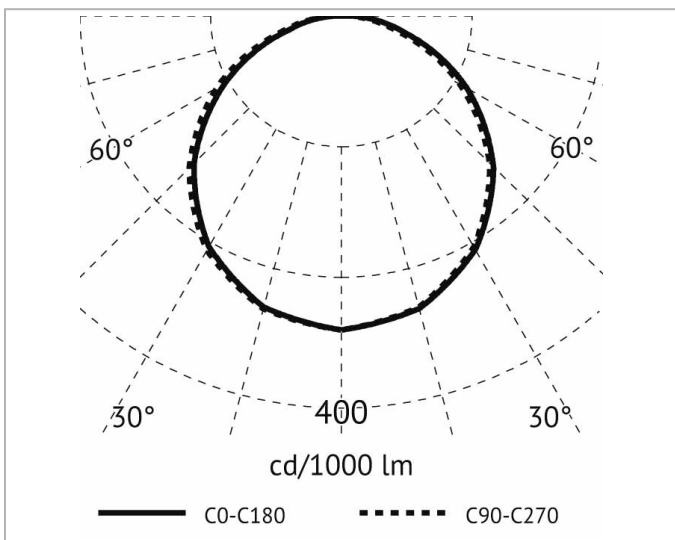

## Lichttechnische Daten

<b>Anzahl der Leuchtmittel pro Meter:</b>	70
<b>Ausstrahlungswinkel:</b>	120°
<b>Energieeffizienzklasse der Lichtquelle nach EU-Richtlinie 2019/2015:</b>	G
<b>Farbtemperatur:</b>	4000K
<b>Farbwiedergabeindex CRI:</b>	90-100
<b>Lampenleistung je Meter:</b>	4.8W
<b>Leuchtenlichtausbeute:</b>	100lm/W
<b>Lichtfarbe:</b>	weiß
<b>Lichtstrom je Meter:</b>	480lm

## Elektrische Daten

<b>Austauschbares Betriebsgerät:</b>	Ja
<b>Kleinster Biegeradius:</b>	30mm
<b>Länge der einzelnen Abschnitte:</b>	100mm
<b>Spannungsart:</b>	DC

## Produktabmessung

## Adresse/Kontakt

**Breite:**

8mm

**Länge:**

5000mm

**Adresse/Kontakt**