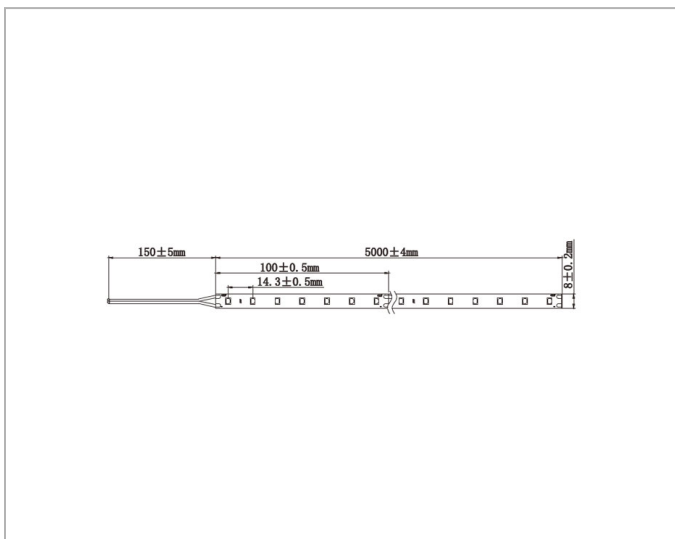

## Beschreibung

FLEXY LED-FLEX-MODUL, 5m, 350 LED, 4,8W/M, 70LED/M, 24V DC, 4000K, Ra 90, IP20, Nutzlichtstrom: 220 lm/0,5 m (360°), Leistung im Ein-Zustand: 3 kWh/1000h (2,4 W)/0,5 m, dimmbar nur mit bestimmten Dimmern, L70B50 36.000 Stunden

## Lichttechnische Daten

<b>Anzahl der Leuchtmittel pro Meter:</b>	70
<b>Ausstrahlungswinkel:</b>	120°
<b>Energieeffizienzklasse der Lichtquelle nach EU-Richtlinie 2019/2015:</b>	G
<b>Farbtemperatur:</b>	4000K
<b>Farbwiedergabeindex CRI:</b>	90-100
<b>Lampenleistung je Meter:</b>	4.8W
<b>Leuchtenlichtausbeute:</b>	100lm/W
<b>Lichtfarbe:</b>	weiß
<b>Lichtstrom je Meter:</b>	480lm

## Produktabmessung

## Adresse/Kontakt

**Breite:**

8mm

**Länge:**

5000mm

**Adresse/Kontakt**