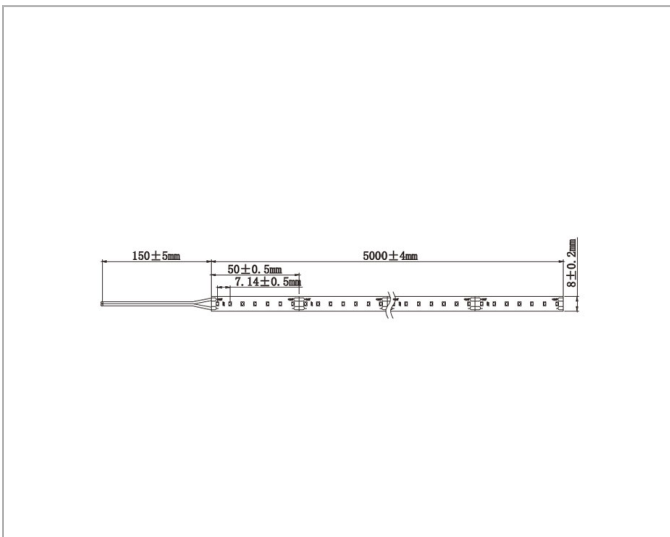

Beschreibung

FLEXY, LED-FLEX-MODUL, 5m, 700 LED, 9,6W/M, 140LED/M, 3000K, 24V DC, Ra 90, IP20, Nutzlichtstrom: 435 lm/0,5 m (360°), Leistung im Ein-Zustand: 5 kWh/1000h (4,8 W)/0,5 m, dimmbar nur mit bestimmten Dimmern, L70B50 36.000 Stunden

Allgemeine Daten

Ausführung:	Band
Montageart:	Aufbau
Schutzart (IP):	IP20
Schutzklasse:	III
Selbstklebend:	Ja

Lichttechnische Daten

Anzahl der Leuchtmittel pro Meter:	140
Ausstrahlungswinkel:	120°
Energieeffizienzklasse der Lichtquelle nach EU-Richtlinie 2019/2015:	F
Farbtemperatur:	3000K
Farbwiedergabeindex CRI:	90-100
Lampenleistung je Meter:	9.6W
Leuchtenlichtausbeute:	94lm/W
Lichtfarbe:	weiß
Lichtstrom je Meter:	902lm

Elektrische Daten

Austauschbares Betriebsgerät:	Ja
Kleinster Biegeradius:	30mm
Länge der einzelnen Abschnitte:	50mm
Spannungsart:	DC

Produktabmessung

Adresse/Kontakt

Breite:

8mm

Länge:

5000mm