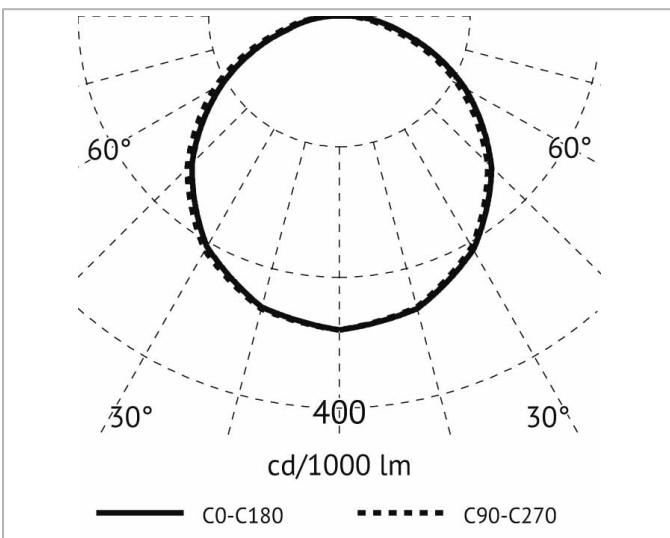

Beschreibung

FLEXY, LED-FLEX-MODUL, 5m, 700 LED, 9,6W/M, 140LED/M, 3000K, 24V DC, Ra 90, IP20, Nutzlichtstrom: 435 lm/0,5 m (360°), Leistung im Ein-Zustand: 5 kWh/1000h (4,8 W)/0,5 m, dimmbar nur mit bestimmten Dimmern, L70B50 36.000 Stunden

Allgemeine Daten

Ausführung:	Band
Montageart:	Aufbau
Schutzart (IP):	IP20
Schutzklasse:	III
Selbstklebend:	Ja

Lichttechnische Daten

Anzahl der Leuchtmittel pro Meter:	140
Ausstrahlungswinkel:	120°
Energieeffizienzklasse der Lichtquelle nach EU-Richtlinie 2019/2015:	F
Farbtemperatur:	3000K
Farbwiedergabeindex CRI:	90-100
Lampenleistung je Meter:	9.6W
Leuchtenlichtausbeute:	94lm/W
Lichtfarbe:	weiß
Lichtstrom je Meter:	902lm

Elektrische Daten

Austauschbares Betriebsgerät:	Ja
Kleinster Biegeradius:	30mm
Länge der einzelnen Abschnitte:	50mm
Spannungsart:	DC

Produktabmessung

Adresse/Kontakt

Breite:

8mm

Länge:

5000mm