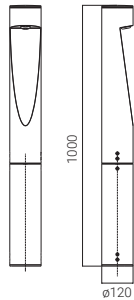

Einfacher Lichtaustritt | Single emission

∠ 120°, H1000 mm 8 W

4000 K ● **IAN120M-8NW6** 516 lm

3000 K ● **IAN120M-8WW6** 516 lm

4000 K ● **IAN120M-8NW7** 516 lm

3000 K ● **IAN120M-8WW7** 516 lm