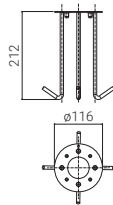

3000 K ● **IAN120M-8WW7** 516 lm

Zweifacher Lichtaustritt | Double emission

∠ 120°, H1000 mm 16 W

4000 K ● **IAN120M-15NW6** 1032 lm

3000 K ● **IAN120M-15WW6** 1032 lm

4000 K ● **IAN120M-15NW7** 1032 lm

3000 K ● **IAN120M-15WW7** 1032 lm

Zubehör | Accessories

Platte aus Edelstahl  
Stainless steel plate

**A-IAN120**

Ø116 mm, H212 mm  
Mit Bodenanker (Zink beschichtet)  
With ground anchoring set (zinc coated)

Längsverbinder  
2 way terminal block