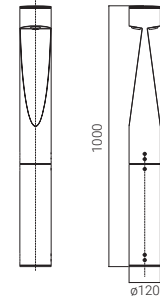

3000 K ● **IAN120-8WW6** 516 lm

4000 K ● **IAN120-8NW7** 516 lm

3000 K ● **IAN120-8WW7** 516 lm

Zweifacher Lichtaustritt | Double emission

∠ 120°, H613 mm 16 W

4000 K ● **IAN120-15NW6** 1032 lm

3000 K ● **IAN120-15WW6** 1032 lm

4000 K ● **IAN120-15NW7** 1032 lm

3000 K ● **IAN120-15WW7** 1032 lm

Einfacher Lichtaustritt | Single emission

∠ 120°, H1000 mm 8 W

4000 K ● **IAN120M-8NW6** 516 lm

3000 K ● **IAN120M-8WW6** 516 lm

4000 K ● **IAN120M-8NW7** 516 lm

3000 K ● **IAN120M-8WW7** 516 lm

Zweifacher Lichtaustritt | Double emission

∠ 120°, H1000 mm 16 W

4000 K ● **IAN120M-15NW6** 1032 lm

3000 K ● **IAN120M-15WW6** 1032 lm

4000 K ● **IAN120M-15NW7** 1032 lm

3000 K ● **IAN120M-15WW7** 1032 lm

Zubehör | Accessories

Platte aus Edelstahl  
Stainless steel plate

**A-IAN120**

Ø116 mm, H212 mm  
Mit Bodenanker (Zink beschichtet)  
With ground anchoring set (zinc coated)

Längsverbinder  
2 way terminal block