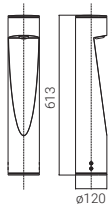

# IAN 120<sup>N</sup>

- LED Pollerleuchte
- Höhen 613 mm und 1000 mm
- Gehäuse aus Aluminium-Druckguss
- IK10
- Erhältlich in den Farben anthrazit und aluminiumgrau
- Schutzart: IP66
- Schutzklasse: I
- Integriertes elektronisches Versorgungsteil

#### Auf Anfrage

- DALI
- 2700 K
- Farbe bronze

- LED bollard luminaire
- Heights 613 mm and 1000 mm
- Body of die-cast aluminium
- IK10
- Housing colors anthracite and aluminium grey
- Protection Rating: IP66
- Protection Class: I
- Built-in electronic power supply

#### On request

- DALI
- 2700 K
- Bronze color

IAN 120  
LED Pollerleuchte Ø120 mm | LED Bollard Ø120 mm  
220-240V / CRI >80

Einfacher Lichtaustritt | Single emission

∠ 120°, H613 mm 8 W

4000 K ● **IAN120-8NW6** 516 lm

3000 K ● **IAN120-8WW6** 516 lm

4000 K ● **IAN120-8NW7** 516 lm

3000 K ● **IAN120-8WW7** 516 lm

Zweifacher Lichtaustritt | Double emission

∠ 120°, H613 mm 16 W

4000 K ● **IAN120-15NW6** 1032 lm

3000 K ● **IAN120-15WW6** 1032 lm