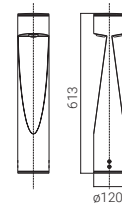

# IAN 120<sup>N</sup>

- LED Pollerleuchte
- Höhen 613 mm und 1000 mm
- Gehäuse aus Aluminium-Druckguss
- IK10
- Erhältlich in den Farben anthrazit und aluminiumgrau
- Schutzart: IP66
- Schutzklasse: I
- Integriertes elektronisches Versorgungsteil

3000 K ● **IAN120-8WW6** 516 lm

4000 K ● **IAN120-8NW7** 516 lm

3000 K ● **IAN120-8WW7** 516 lm

Zweifacher Lichtaustritt | Double emission

∠ 120°, H613 mm 16 W

4000 K ● **IAN120-15NW6** 1032 lm

3000 K ● **IAN120-15WW6** 1032 lm

4000 K ● **IAN120-15NW7** 1032 lm

3000 K ● **IAN120-15WW7** 1032 lm

Einfacher Lichtaustritt | Single emission

∠ 120°, H1000 mm 8 W

4000 K ● **IAN120M-8NW6** 516 lm

3000 K ● **IAN120M-8WW6** 516 lm

4000 K ● **IAN120M-8NW7** 516 lm

Zubehör | Accessories

Platte aus Edelstahl  
Stainless steel plate

**A-IAN120**

Ø116 mm, H212 mm  
Mit Bodenanker (Zink beschichtet)  
With ground anchoring set (zinc coated)

Längsverbinder  
2 way terminal block