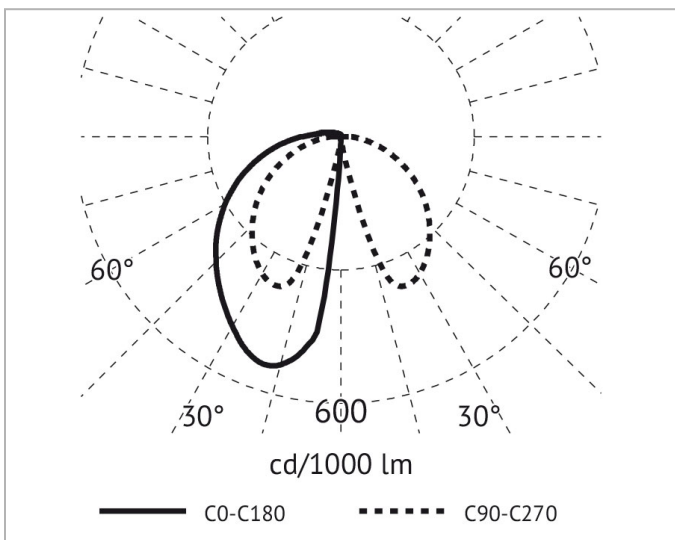

Adresse/Kontakt