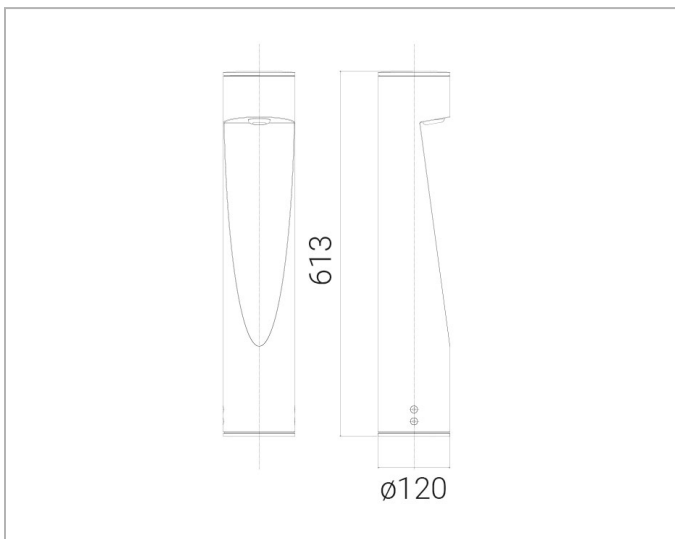

Beschreibung

IANUS 120 Pollerleuchte, LED 8W, 3000K, CRI80, 230-240V 50/60Hz, Ø120mm, H=613mm, inkl. Versorgungsteil, 1 Lichtaustritt, IK10, IP66, Gehäuse Alu, anthrazit

Allgemeine Daten

Art der Leuchte:	Pollerleuchte
Fassung:	ohne
Gehäusefarbe:	anthrazit
Mit Grundplatte:	Ja
Schutzart (IP):	IP66
Schutzklasse:	I
Werkstoff des Gehäuses:	Aluminium

Lichttechnische Daten

Ausstrahlungswinkel:	extrem breitstrahlend >80°
Bemessungslichtstrom nach IEC 62722-2-1:	516lm
Energieeffizienzklasse der Lichtquelle nach EU-Richtlinie 2019/2015:	E
Farbtemperatur:	3000K
Farbwiedergabeindex CRI:	80-89
Geeignet für Anzahl der Lichtquellen:	1
Leuchtenlichtausbeute:	65lm/W
Lichtaustritt:	direkt
Lichtfarbe:	weiß
Lichtverteilung:	symmetrisch/asymmetrisch
Max. Systemleistung:	8W

Elektrische Daten

Austauschbares Betriebsgerät:	Ja
Mit Betriebsgerät:	Ja
Nennspannung:	220V - 240V
Schlagfestigkeit:	IK10

Adresse/Kontakt

Spannungsart: AC

Produktabmessung

Durchmesser: 120mm

Höhe/Tiefe: 613mm