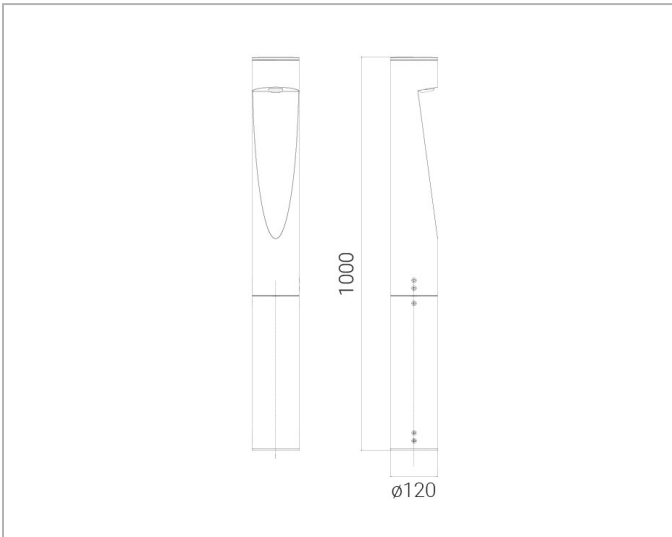

Adresse/Kontakt