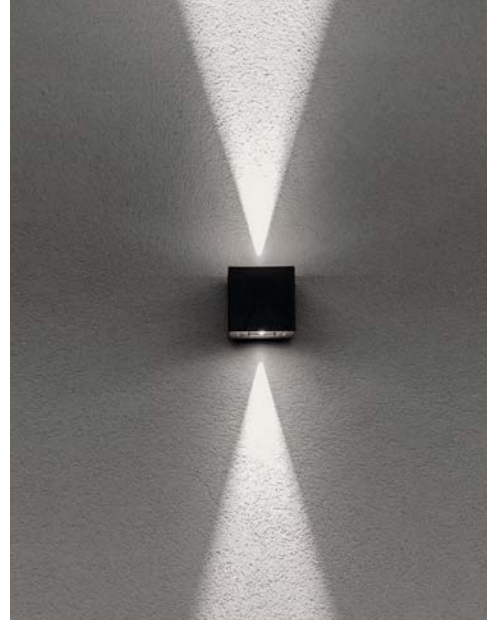

K3 MINILED

- LED Wandleuchte
- Gehäuse aus Aluminiumdruckguss
- Oberflächenbehandlung von Aluminium: Beizen + Phosphorchromatieren + Epoxidgrundierung + Lackierung mit UV-stabilisiertem Epoxidpulver
- Erhältlich in den Farben weiß, anthrazit und aluminiumgrau
- LED-Einheit um 10° verstellbar
- Schutzart: IP65
- Schutzklasse: II
- Integriertes elektronisches Versorgungsteil

Auf Anfrage

- 2700K
- Gehäuse Edelstahl
- 15° Reflektor
- Farbe corten

- LED wall luminaire
- Body of die-cast aluminium
- Surface treatment of aluminium: pickling+ phosphorus chromate + epoxy coating + varnish with UV-stabilized epoxy powder
- Housing colors white, anthracite and aluminium grey
- LED unit adjustable by 10°
- Protection Rating: IP65
- Protection Class: II
- Built-in electronic power supply

On request

- 2700K
- Housing of stainless steel
- Reflector 15°
- Color corten

K3 MNILED
LED Wandleuchte | LED wall luminaire
230V/50Hz / CRI >80

Gefrästes und gehärtetes Glas | Milled and tempered glass

○ Weiß | White ● Anthrazit | Anthracite ● Aluminiumgrau | Aluminium grey