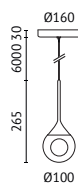

- LED Pendelleuchte mit Baldachin
- Lieferung erfolgt als Bausatz (Baldachin sowie Leuchten werden separat geliefert)
- Glaskörper Ø100 mm mit innenliegender Kugelillusion im inneren des Glaskörpers
- Kappe und Baldachin weiß, schwarz oder verchromt
- Mit rundem sowie linearem Deckenbaldachin lieferbar
- Triac Dimmung
- Kabellänge: 6000 mm
- Leuchtenkopf komplett: H265 mm
- Gewicht: 1,5 kg (eine Leuchte)

- LED pendant luminaire with canopy
- Supplied as a kit (canopy and light heads will be delivered separately)
- Glass body Ø100 mm with internal spherical illusion inside the glass body
- Cap and canopy white, black or chrome
- Available with circular and linear canopies
- Triac dimming
- Cable length: 6000 mm
- Light head complete: H265 mm
- Weight: 1,5 kg (one luminaire)

1x LLP 7 W  
○ LLP-5WW3

1x LLP 7 W  
○ LLP-5WW1-6  
● LLP-5WW2-6  
○ LLP-5WW3-6

3x LLP 3x 7 W  
○ LLP-3R-WW1  
● LLP-3R-WW2  
○ LLP-3R-WW3

5x LLP 5x 7 W  
○ LLP-5R-WW1  
● LLP-5R-WW2  
○ LLP-5R-WW3

13x LLP 13x 7 W  
○ LLP-13R-WW1  
● LLP-13R-WW2  
○ LLP-13R-WW3

Linear 5x LLP 5x 7 W  
○ LLP-5L-WW1  
● LLP-5L-WW2  
○ LLP-5L-WW3

○ Weiß | White   ● Schwarz | Black   ● Chrom | Chrome