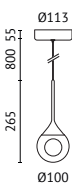

- LED Pendelleuchte mit Baldachin
- Lieferung erfolgt als Bausatz (Baldachin sowie Leuchten werden separat geliefert)
- Glaskörper Ø100 mm mit innenliegender Kugelillusion im inneren des Glaskörpers
- Kappe und Baldachin weiß, schwarz oder verchromt
- Mit rundem sowie linearem Deckenbaldachin lieferbar
- Triac Dimmung
- Kabellänge: 6000 mm
- Leuchtenkopf komplett: H265 mm
- Gewicht: 1,5 kg (eine Leuchte)

- LED pendant luminaire with canopy
- Supplied as a kit (canopy and light heads will be delivered separately)
- Glass body Ø100 mm with internal spherical illusion inside the glass body
- Cap and canopy white, black or chrome
- Available with circular and linear canopies
- Triac dimming
- Cable length: 6000 mm
- Light head complete: H265 mm
- Weight: 1,5 kg (one luminaire)

1x LLP 7 W  
○ LLP-5WW3

1x LLP 7 W  
○ LLP-5WW1-6  
● LLP-5WW2-6  
○ LLP-5WW3-6

3x LLP 3x 7 W  
○ LLP-3R-WW1  
● LLP-3R-WW2  
○ LLP-3R-WW3

5x LLP 5x 7 W  
○ LLP-5R-WW1  
● LLP-5R-WW2  
○ LLP-5R-WW3

13x LLP 13x 7 W  
○ LLP-13R-WW1  
● LLP-13R-WW2  
○ LLP-13R-WW3

Linear 5x LLP 5x 7 W  
○ LLP-5L-WW1  
● LLP-5L-WW2  
○ LLP-5L-WW3

○ Weiß | White   ● Schwarz | Black   ● Chrom | Chrome