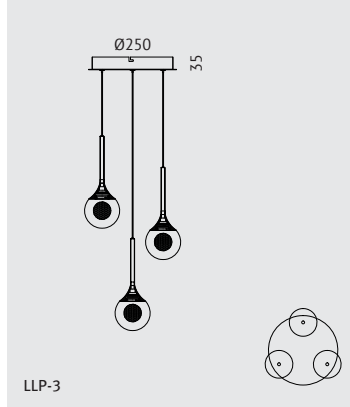

- LED Pendelleuchte mit Baldachin
- Lieferung erfolgt als Bausatz (Baldachin sowie Leuchten werden separat geliefert)
- Glaskörper Ø100 mm mit innenliegender Kugelillusion im inneren des Glaskörpers
- Kappe und Baldachin weiß, schwarz oder verchromt
- Mit rundem sowie linearem Deckenbaldachin lieferbar
- Triac Dimmung
- Kabellänge: 6000 mm
- Leuchtenkopf komplett: H265 mm
- Gewicht: 1,5 kg (eine Leuchte)

- LED pendant luminaire with canopy
- Supplied as a kit (canopy and light heads will be delivered separately)
- Glass body Ø100 mm with internal spherical illusion inside the glass body
- Cap and canopy white, black or chrome
- Available with circular and linear canopies
- Triac dimming
- Cable length: 6000 mm
- Light head complete: H265 mm
- Weight: 1,5 kg (one luminaire)

LLP  
LED Pendelleuchte mit Baldachin | LED pendant luminaire with canopy  
3000 K / Ø100\*H265 mm / AC220-240V / TRIAC

TRIAC  
Dimmbar | Dimmable

Kabellänge: 800 mm  
Cable length: 800 mm

Kabellänge: 6000 mm kürzbar  
Cable length: 6000 mm shortenable

Linear 5x LLP 5x 7 W  
○ LLP-5L-WW1  
● LLP-5L-WW2  
○ LLP-5L-WW3

○ Weiß | White   ● Schwarz | Black   ● Chrom | Chrome