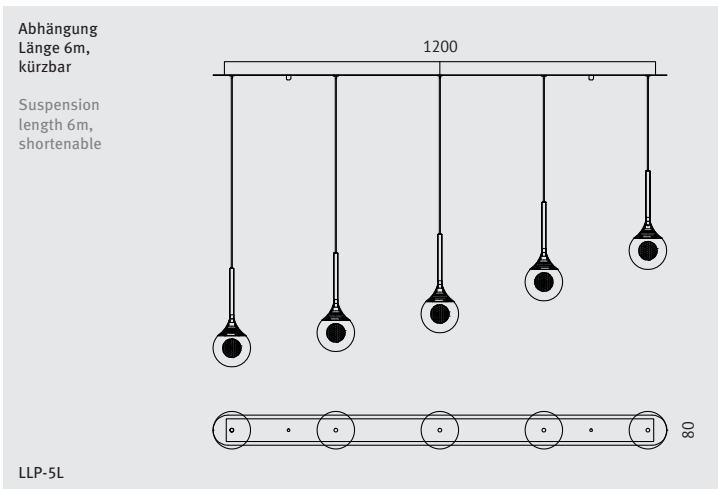

- LED Pendelleuchte mit Baldachin
- Lieferung erfolgt als Bausatz (Baldachin sowie Leuchten werden separat geliefert)
- Glaskörper Ø100 mm mit innenliegender Kugelillusion im inneren des Glaskörpers
- Kappe und Baldachin weiß, schwarz oder verchromt
- Mit rundem sowie linearem Deckenbaldachin lieferbar
- Triac Dimmung
- Kabellänge: 6000 mm
- Leuchtenkopf komplett: H265 mm
- Gewicht: 1,5 kg (eine Leuchte)

- LED pendant luminaire with canopy
- Supplied as a kit (canopy and light heads will be delivered separately)
- Glass body Ø100 mm with internal spherical illusion inside the glass body
- Cap and canopy white, black or chrome
- Available with circular and linear canopies
- Triac dimming
- Cable length: 6000 mm
- Light head complete: H265 mm
- Weight: 1,5 kg (one luminaire)

LLP  
LED Pendelleuchte mit Baldachin | LED pendant luminaire with canopy  
3000 K / Ø100\*H265 mm / AC220-240V / TRIAC

TRIAC  
Dimmbar | Dimmable

Kabellänge: 800 mm  
Cable length: 800 mm

Kabellänge: 6000 mm kürzbar  
Cable length: 6000 mm shortenable

Linear 5x LLP 5x 7 W  
○ LLP-5L-WW1  
● LLP-5L-WW2  
○ LLP-5L-WW3

○ Weiß | White   ● Schwarz | Black   ● Chrom | Chrome