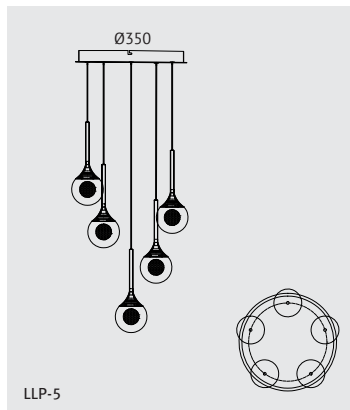

- LED Pendelleuchte mit Baldachin
- Lieferung erfolgt als Bausatz (Baldachin sowie Leuchten werden separat geliefert)
- Glaskörper Ø100 mm mit innenliegender Kugelillusion im inneren des Glaskörpers
- Kappe und Baldachin weiß, schwarz oder verchromt
- Mit rundem sowie linearem Deckenbaldachin lieferbar
- Triac Dimmung
- Kabellänge: 6000 mm
- Leuchtenkopf komplett: H265 mm
- Gewicht: 1,5 kg (eine Leuchte)

- LED pendant luminaire with canopy
- Supplied as a kit (canopy and light heads will be delivered separately)
- Glass body Ø100 mm with internal spherical illusion inside the glass body
- Cap and canopy white, black or chrome
- Available with circular and linear canopies
- Triac dimming
- Cable length: 6000 mm
- Light head complete: H265 mm
- Weight: 1,5 kg (one luminaire)

LLP  
LED Pendelleuchte mit Baldachin | LED pendant luminaire with canopy  
3000 K / Ø100\*H265 mm / AC220-240V / TRIAC

TRIAC  
Dimmbar | Dimmable

Kabellänge: 800 mm  
Cable length: 800 mm

Kabellänge: 6000 mm kürzbar  
Cable length: 6000 mm shortenable

Linear 5x LLP 5x 7 W  
○ LLP-5L-WW1  
● LLP-5L-WW2  
○ LLP-5L-WW3

○ Weiß | White   ● Schwarz | Black   ● Chrom | Chrome