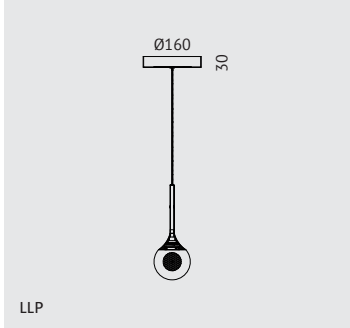

- LED Pendelleuchte mit Baldachin
- Lieferung erfolgt als Bausatz (Baldachin sowie Leuchten werden separat geliefert)
- Glaskörper Ø100 mm mit innenliegender Kugelillusion im inneren des Glaskörpers
- Kappe und Baldachin weiß, schwarz oder verchromt
- Mit rundem sowie linearem Deckenbaldachin lieferbar
- Triac Dimmung
- Kabellänge: 6000 mm
- Leuchtenkopf komplett: H265 mm
- Gewicht: 1,5 kg (eine Leuchte)

- LED pendant luminaire with canopy
- Supplied as a kit (canopy and light heads will be delivered separately)
- Glass body Ø100 mm with internal spherical illusion inside the glass body
- Cap and canopy white, black or chrome
- Available with circular and linear canopies
- Triac dimming
- Cable length: 6000 mm
- Light head complete: H265 mm
- Weight: 1,5 kg (one luminaire)

LLP  
LED Pendelleuchte mit Baldachin | LED pendant luminaire with canopy  
3000 K / Ø100\*H265 mm / AC220-240V / TRIAC

TRIAC  
Dimmbar | Dimmable

Kabellänge: 800 mm  
Cable length: 800 mm

Kabellänge: 6000 mm kürzbar  
Cable length: 6000 mm shortenable

Linear 5x LLP 5x 7 W  
○ LLP-5L-WW1  
● LLP-5L-WW2  
○ LLP-5L-WW3

○ Weiß | White   ● Schwarz | Black   ● Chrom | Chrome