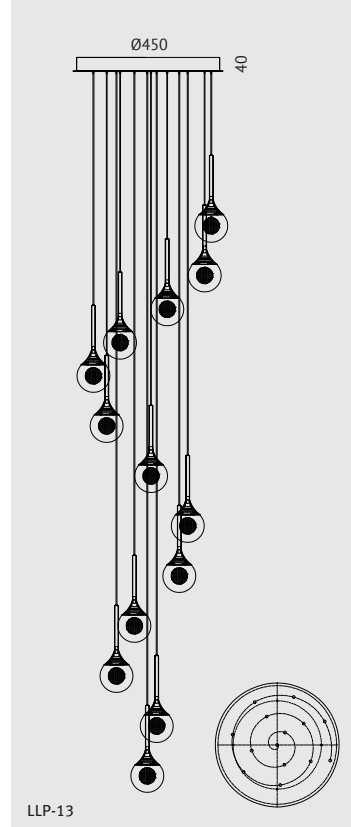

- LED Pendelleuchte mit Baldachin
- Lieferung erfolgt als Bausatz (Baldachin sowie Leuchten werden separat geliefert)
- Glaskörper Ø100 mm mit innenliegender Kugelillusion im inneren des Glaskörpers
- Kappe und Baldachin weiß, schwarz oder verchromt
- Mit rundem sowie linearem Deckenbaldachin lieferbar
- Triac Dimmung
- Kabellänge: 6000 mm
- Leuchtenkopf komplett: H265 mm
- Gewicht: 1,5 kg (eine Leuchte)

- LED pendant luminaire with canopy
- Supplied as a kit (canopy and light heads will be delivered separately)
- Glass body Ø100 mm with internal spherical illusion inside the glass body
- Cap and canopy white, black or chrome
- Available with circular and linear canopies
- Triac dimming
- Cable length: 6000 mm
- Light head complete: H265 mm
- Weight: 1,5 kg (one luminaire)

LLP  
LED Pendelleuchte mit Baldachin | LED pendant luminaire with canopy  
3000 K / Ø100\*H265 mm / AC220-240V / TRIAC

TRIAC  
Dimmbar | Dimmable

Kabellänge: 800 mm  
Cable length: 800 mm

Kabellänge: 6000 mm kürzbar  
Cable length: 6000 mm shortenable

Linear 5x LLP 5x 7 W  
○ LLP-5L-WW1  
● LLP-5L-WW2  
○ LLP-5L-WW3

○ Weiß | White   ● Schwarz | Black   ● Chrom | Chrome