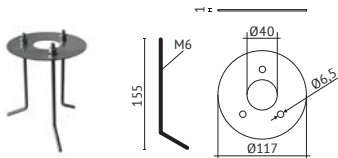

Zubehör | Accessories

Befestigungsplatte mit Bodenanker
Base plate and ground anchors

A-MATI

Platte aus Edelstahl AISI 304, 3 Bodenanker in Zink beschichtet, 3 Befestigungsmuttern
AISI 304 stainless steel plate, 3 ground anchors in zinc coated, 3 fixing nuts

Längsverbinder
2 way terminal block
Z-VERIP-DL2

IP68, (für Kabel 3x2,5 mm²)
IP68, (for cable 3x2,5 mm²)

Doppelter Längsverbinder
Double connector
Z-VERIP-DLH2O

IP68, (für Kabel 3x2,5 mm²)
IP68, (for cable 3x2,5 mm²)

Z-SSO
Abdeckung | Shield
180°

○ Weiß | White ● Anthrazit | Anthracite ● Aluminiumgrau | Aluminium grey ● Ibiza sand