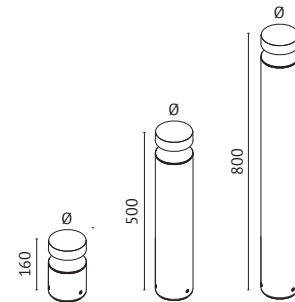

# MATITA R

- LED Pollerleuchte
- Höhen 160 mm, 500 mm und 800 mm
- Gehäuse aus Aluminium-Druckguss
- IK07
- Erhältlich in den Farben weiß, anthrazit, aluminiumgrau und Ibiza sand
- Schutzart: IP65
- Schutzklasse: I

#### Auf Anfrage

- 2700 K
- 4000 K
- Farbe corten

- LED bollard luminaire
- Heights 160 mm, 500 mm und 800 mm
- Body of die-cast aluminium
- IK07
- Housing colors white, anthracite, aluminium grey and Ibiza sand
- Protection Rating: IP65
- Protection Class: I

#### On request

- 2700 K
- 4000 K
- Corten color

**MATITA R**  
 LED Pollerleuchte | LED bollard luminaire  
 220-240V / CRI >80

∧ 360°	H160 mm / Ø120 mm	14 W
3000 K	○ MATMI-14WW1 ● MATMI-14WW6 ● MATMI-14WW7 ● MATMI-14WW08	1152 lm
∧ 360°	H500 mm / Ø120 mm	14 W
3000 K	○ MAT-14WW1 ● MAT-14WW6 ● MAT-14WW7 ● MAT-14WW08	1152 lm
∧ 360°	H800 mm / Ø120 mm	14 W
3000 K	○ MATMA-14WW1 ● MATMA-14WW6 ● MATMA-14WW7 ● MATMA-14WW08	1152 lm

IP68, (für Kabel 3x2,5 mm<sup>2</sup>)  
 IP68, (for cable 3x2,5 mm<sup>2</sup>)

**Z-SSO**  
 Abdeckung | Shield  
 180°

○ Weiß | White ● Anthrazit | Anthracite ● Aluminiumgrau | Aluminium grey ● Ibiza sand