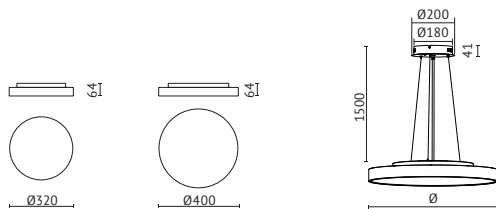

UGR<22

2700 K / 3200 K / 4000 K
Mit Farbtemperaturschalter | With colour switch

UCL
LED Wand- und Deckenanbauleuchte
LED wall and ceiling mounted luminaire

∠ 120° / 220÷240V / IP54 / IK06 / CRI >80

Ø 320 x H64 mm

○ ● **UCL-18SWNW1TD**

● ● **UCL-18SWNW2-4TD**

Ø 400 x H64 mm

○ ● **UCL-25SWNW1TD**

● ● **UCL-25SWNW2-4TD**

LED Pendelleuchte inkl. Seilabhängung (L=1500 mm)

LED Pendant luminaire incl. wire suspension (L = 1500 mm)

Ø 320 x H64 mm

○ ● **UCL-18SWNW31TD**

● ● **UCL-18SWNW32-4TD**

Ø 400 x H64 mm

○ ● **UCL-25SWNW31TD**

● ● **UCL-25SWNW32-4TD**

	2700 K	3200 K	4000 K
○ ● UCL-18SWNW31TD	17 W	983 lm	1154 lm
● ● UCL-18SWNW32-4TD	17 W	567 lm	713 lm

	2700 K	3200 K	4000 K
○ ● UCL-25SWNW31TD	25 W	1467 lm	1677 lm
● ● UCL-25SWNW32-4TD	25 W	777 lm	970 lm