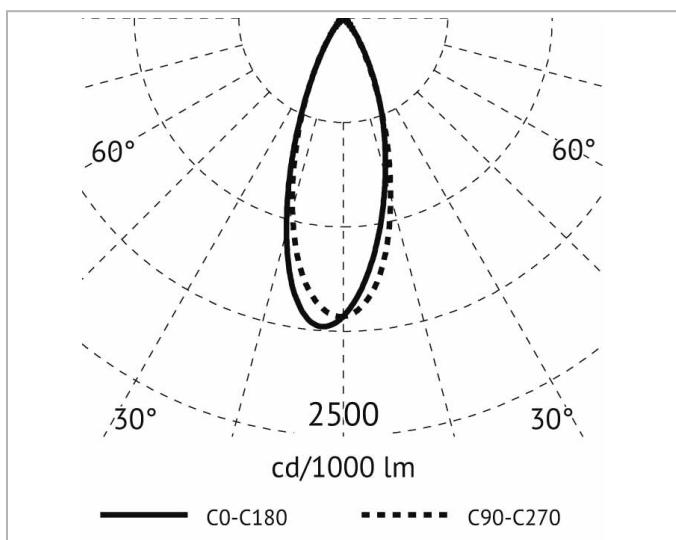

Lichttechnische Daten

Ausstrahlungswinkel:	mediumstrahlend 21-40°
Bemessungslichtstrom nach IEC 62722-2-1:	797lm
Bildschirmarbeitsplatztaug nach EN 12464-1:	Ja
Blendbegrenzung (UGR):	15.9
Energieeffizienzklasse der Lichtquelle nach EU-Richtlinie 2019/2015:	F
Farbtemperatur:	3000K
Farbwiedergabeindex CRI:	90-100
Geeignet für Anzahl der Lichtquellen:	1
Leuchtenlichtausbeute:	61lm/W
Lichtaustritt:	direkt
Lichtfarbe:	weiß
Lichtstrom:	797lm
Lichtverteilung:	symmetrisch
Max. Systemleistung:	13W

Elektrische Daten

Adresse/Kontakt

Austauschbares Betriebsgerät:	Ja
Dimmung	
Phasenanschnitt:	Ja
Mit Betriebsgerät:	Ja
Nennspannung:	220V - 240V
Spannungsart:	AC

Produktabmessung

Breite:	45mm
Einbaubreite:	37mm
Einbauhöhe/-tiefe:	51mm
Einbaulänge:	139mm
Höhe/Tiefe:	51mm
Länge:	147mm