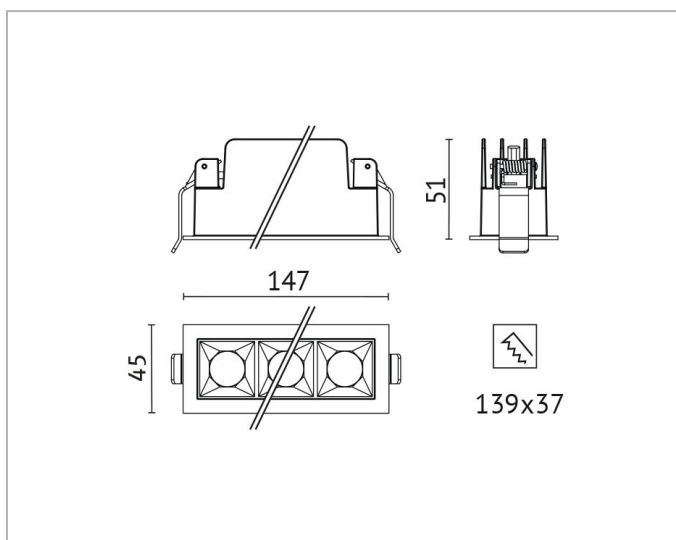

Lichttechnische Daten

Ausstrahlungswinkel:	mediumstrahlend 21-40°
Bemessungslichtstrom nach IEC 62722-2-1:	797lm
Bildschirmarbeitsplatztaug nach EN 12464-1:	Ja
Blendbegrenzung (UGR):	15.9
Energieeffizienzklasse der Lichtquelle nach EU-Richtlinie 2019/2015:	F
Farbtemperatur:	3000K
Farbwiedergabeindex CRI:	90-100
Geeignet für Anzahl der Lichtquellen:	1
Leuchtenlichtausbeute:	61lm/W
Lichtaustritt:	direkt
Lichtfarbe:	weiß
Lichtstrom:	797lm
Lichtverteilung:	symmetrisch
Max. Systemleistung:	13W

Elektrische Daten

Adresse/Kontakt

Austauschbares Betriebsgerät:	Ja
Dimmung	
Phasenanschnitt:	Ja
Mit Betriebsgerät:	Ja
Nennspannung:	220V - 240V
Spannungsart:	AC

Produktabmessung

Breite:	45mm
Einbaubreite:	37mm
Einbauhöhe/-tiefe:	51mm
Einbaulänge:	139mm
Höhe/Tiefe:	51mm
Länge:	147mm